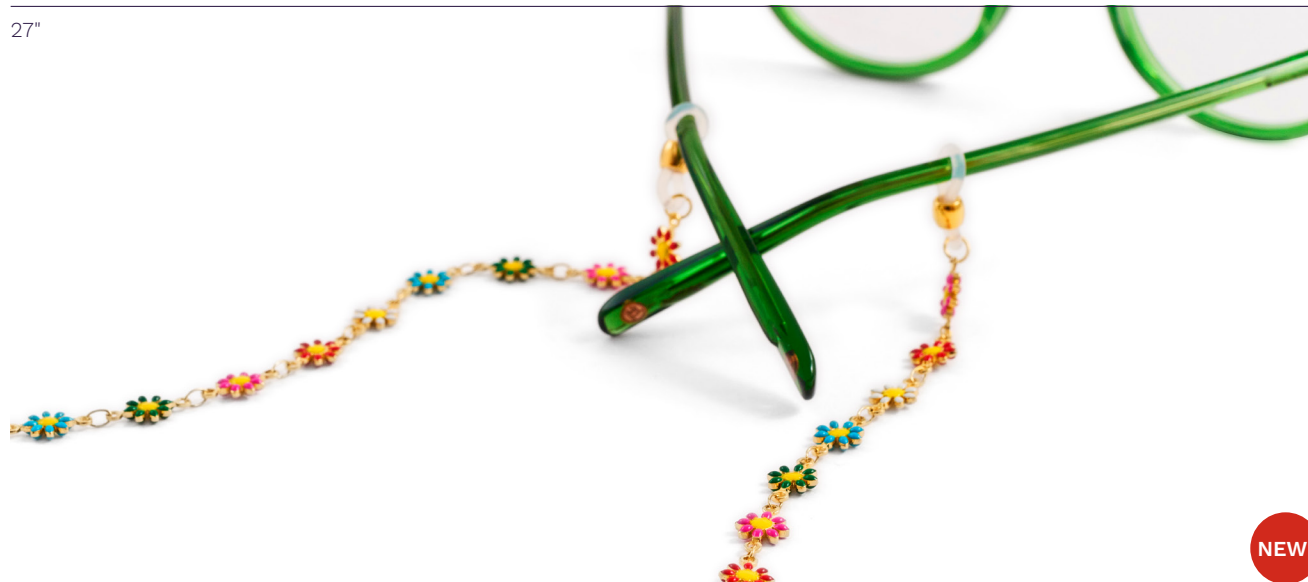

FALL/WINTER 23

**THE AGNES LEASH**

**SIMPLY PERFECT**

Petite Chain Sterling & Gold Fill 25"

● **1425 SILVER**

● **1426 GOLD FILL**

● **1429F THE FLEUR**

27"